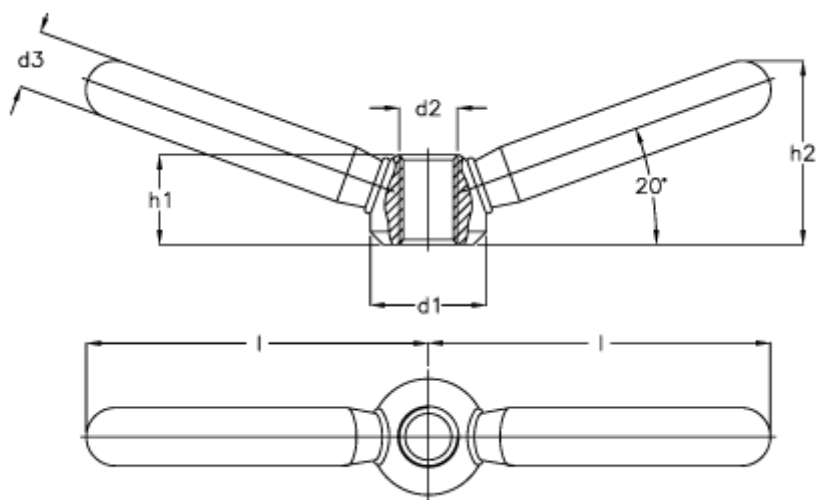

Varenummer: 20328462
Beskrivelse: E+G Spændegreb
GN 99.8 40-M 20

Mål

d1 = 40
d2 = M 20
d3 = 20
h1 = 31.0
h2 = 62
l = 118.0